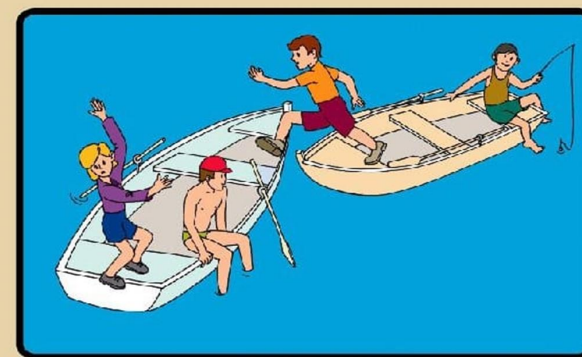

ПРАВИЛА ПОЛЬЗОВАНИЯ ЛОДКАМИ И КАТЕРАМИ

ГИМС МЧС России ПРЕДУПРЕЖДАЕТ: Пренебрежение Правилами охраны жизни людей на водных объектах **ОПАСНО** для Вашей жизни!

**НЕ ПЕРЕГРУЖАЙТЕ ЛОДКИ И КАТЕРА !
НЕ ПОДСТАВЛЯЙТЕ БОРТ ЛОДКИ ВОЛНЕ !**

**НЕ ВЫХОДИТЕ НА СУДОВОЙ ХОД !
НЕ ПОДПЛЫВАЙТЕ К ПРОХОДЯЩИМ СУДАМ !
НЕ ПЕРЕСЕКАЙТЕ КУРС ИДУЩИХ СУДОВ !**

**НЕ МЕНЯЙТЕСЬ МЕСТАМИ ПРИ ДВИЖЕНИИ ЛОДОК
И КАТЕРОВ !
НЕ САДИТЕСЬ НА БОРТА И НЕ СТОЙТЕ НА СИДЕНЬЯХ !**

**НЕ ПРЫГАЙТЕ С БОРТОВ ЛОДОК И КАТЕРОВ !
НЕ ПЫТАЙТЕСЬ УХВАТИТЬСЯ ЗА ТЕХНИЧЕСКИЕ
СРЕДСТВА ОГРАЖДЕНИЯ, БУИ И ЗНАКИ !**

**НЕ КАТАЙТЕСЬ НА ЛОДКАХ, КАТЕРАХ И
ГИДРОЦИКЛАХ В МЕСТАХ МАССОВОГО КУПАНИЯ
НАСЕЛЕНИЯ !**

**НОЧЬЮ НА КАТЕРАХ И ЛОДКАХ ОБЯЗАТЕЛЬНО
ВКЛЮЧИТЕ БЕЛЫЙ ФОНАРЬ !**