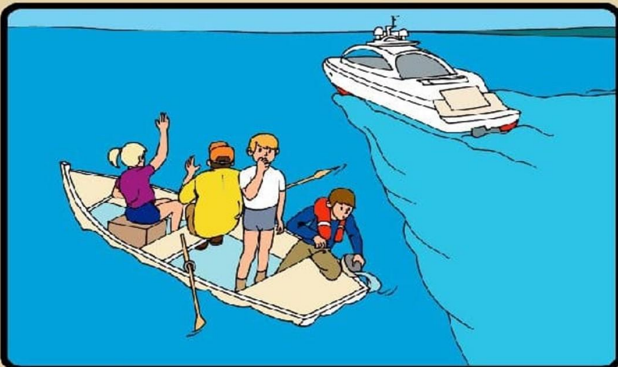

ПРАВИЛА ПОЛЬЗОВАНИЯ ЛОДКАМИ И КАТЕРАМИ

ГИМС МЧС России ПРЕДУПРЕЖДАЕТ: Пренебрежение Правилами охраны жизни людей на водных объектах **ОПАСНО** для Вашей жизни!

**НЕ ПЕРЕГРУЖАЙТЕ ЛОДКИ И КАТЕРА !
НЕ ПОДСТАВЛЯЙТЕ БОРТ ЛОДКИ ВОЛНЕ !**

**НЕ ВЫХОДИТЕ НА СУДОВОЙ ХОД !
НЕ ПОДПЛЫВАЙТЕ К ПРОХОДЯЩИМ СУДАМ !
НЕ ПЕРЕСЕКАЙТЕ КУРС ИДУЩИХ СУДОВ !**

**НЕ МЕНЯЙТЕСЬ МЕСТАМИ ПРИ ДВИЖЕНИИ ЛОДОК
И КАТЕРОВ !
НЕ САДИТЕСЬ НА БОРТА И НЕ СТОЙТЕ НА СИДЕНЬЯХ !**

**НЕ ПРЫГАЙТЕ С БОРТОВ ЛОДОК И КАТЕРОВ !
НЕ ПЫТАЙТЕСЬ УХВАТИТЬСЯ ЗА ТЕХНИЧЕСКИЕ
СРЕДСТВА ОГРАЖДЕНИЯ, БУИ И ЗНАКИ !**

**НЕ КАТАЙТЕСЬ НА ЛОДКАХ, КАТЕРАХ И
ГИДРОЦИКЛАХ В МЕСТАХ МАССОВОГО КУПАНИЯ
НАСЕЛЕНИЯ !**

**НОЧЬЮ НА КАТЕРАХ И ЛОДКАХ ОБЯЗАТЕЛЬНО
ВКЛЮЧИТЕ БЕЛЫЙ ФОНАРЬ !**